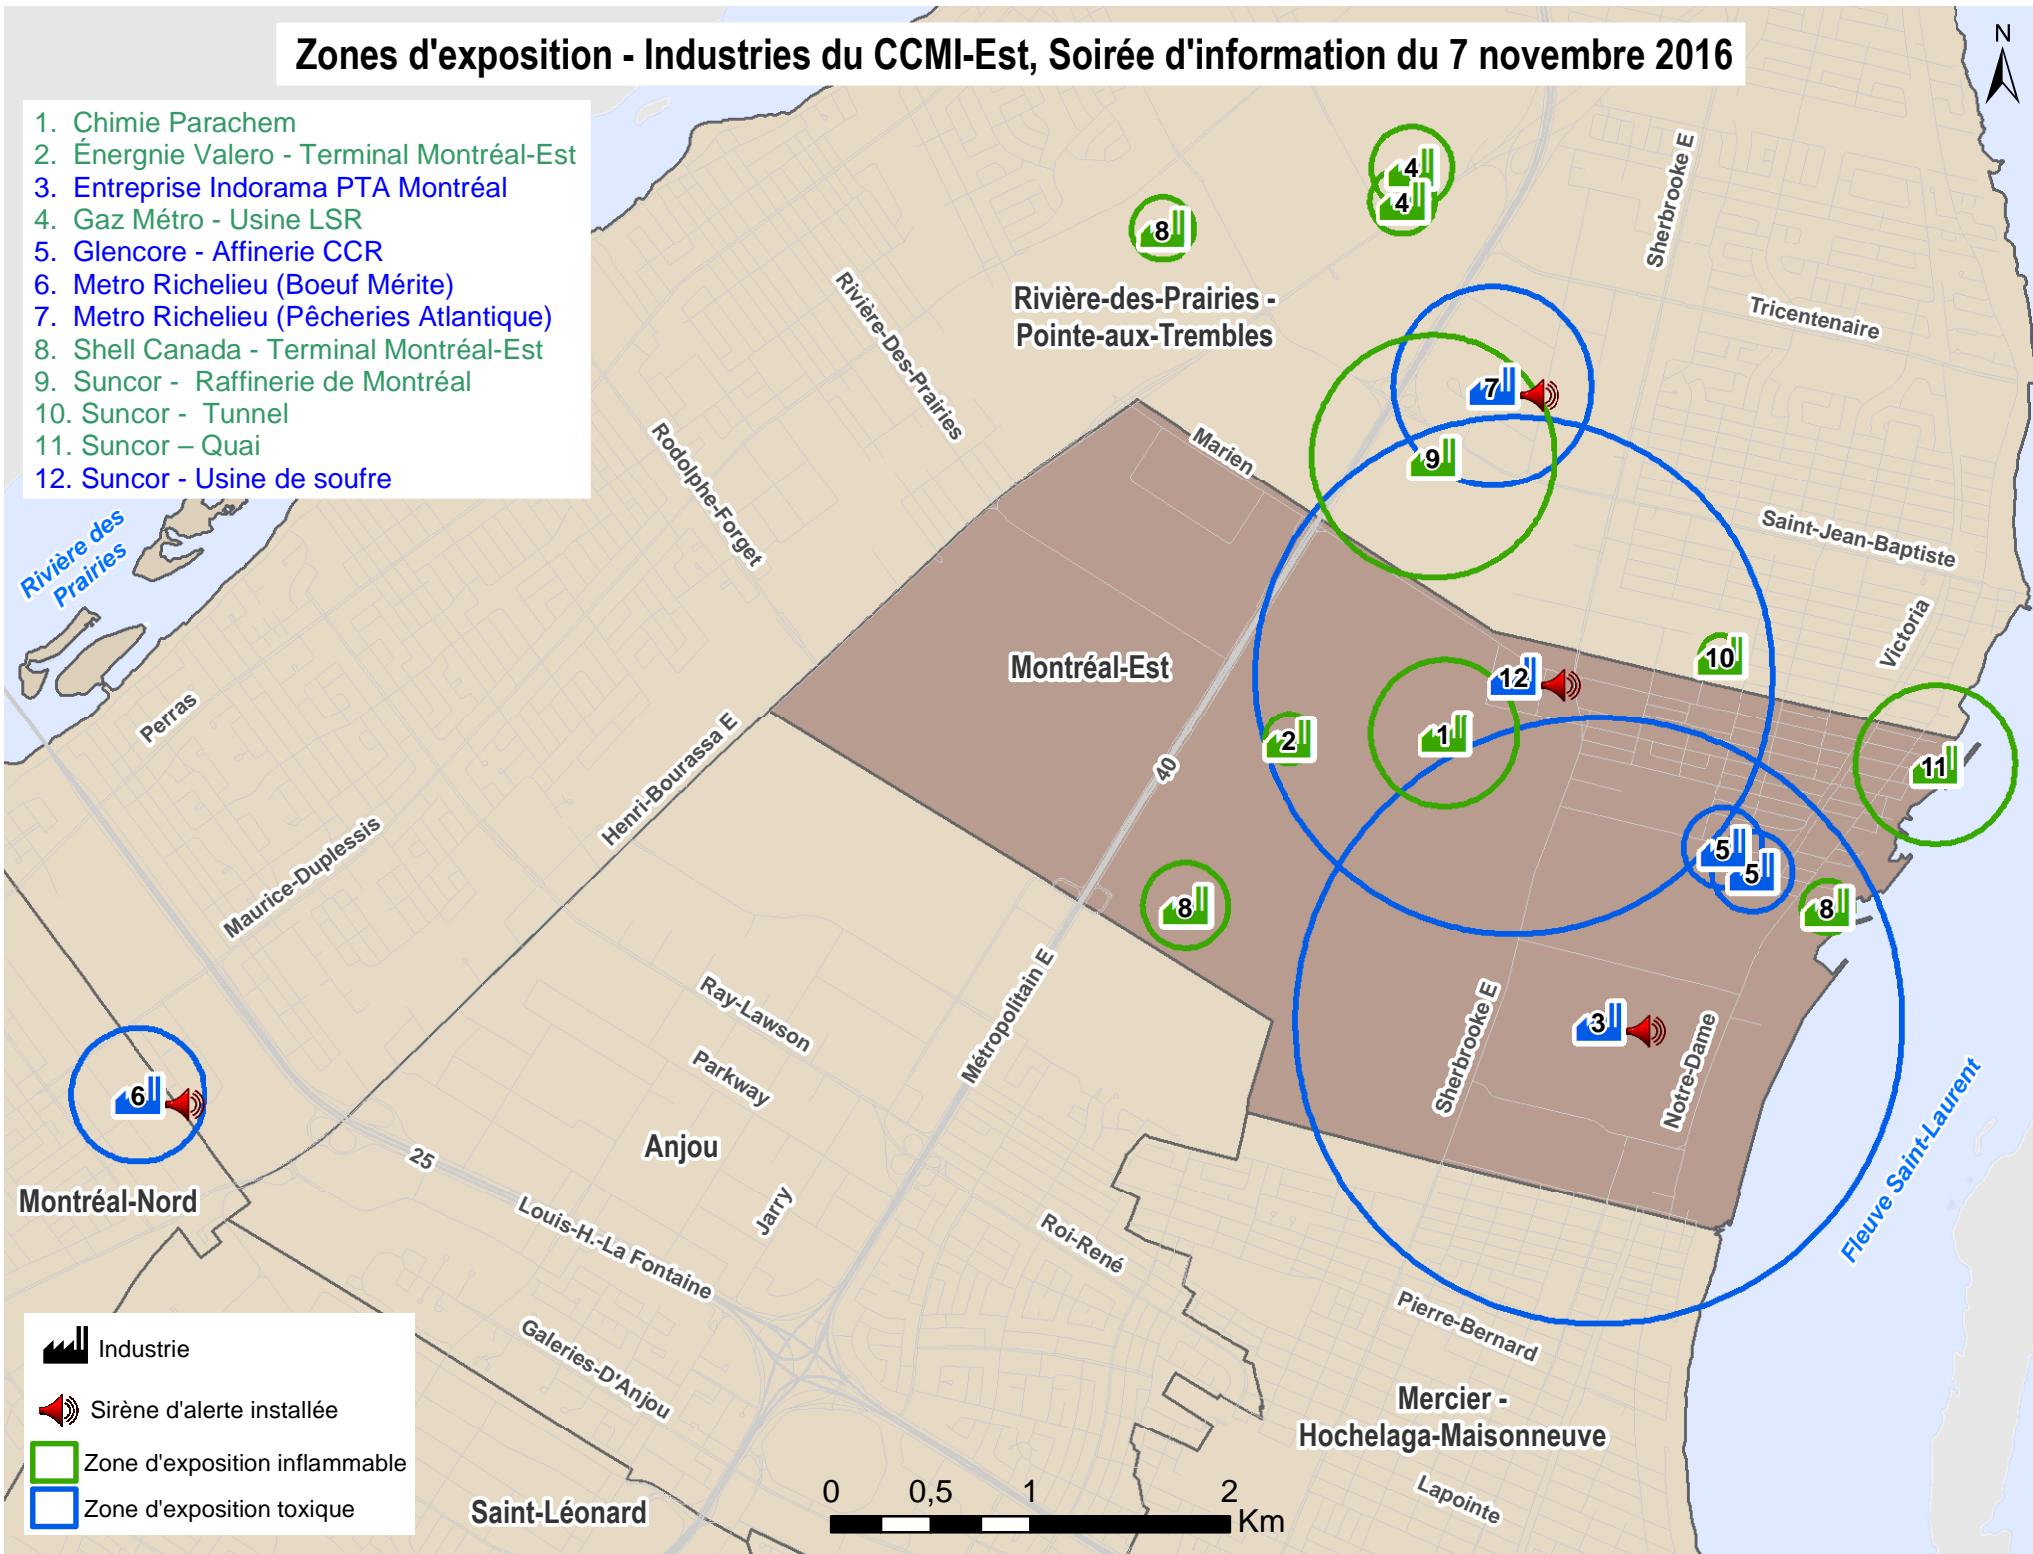

# Zones d'exposition - Industries du CCMI-Est, Soirée d'information du 7 novembre 2016

1. Chimie Parachem
2. Énergine Valero - Terminal Montréal-Est
3. Entreprise Indorama PTA Montréal
4. Gaz Métro - Usine LSR
5. Glencore - Affinerie CCR
6. Metro Richelieu (Boeuf Mérite)
7. Metro Richelieu (Pêcheries Atlantique)
8. Shell Canada - Terminal Montréal-Est
9. Suncor - Raffinerie de Montréal
10. Suncor - Tunnel
11. Suncor - Quai
12. Suncor - Usine de soufre

-  Industrie
-  Sirène d'alerte installée
-  Zone d'exposition inflammable
-  Zone d'exposition toxique